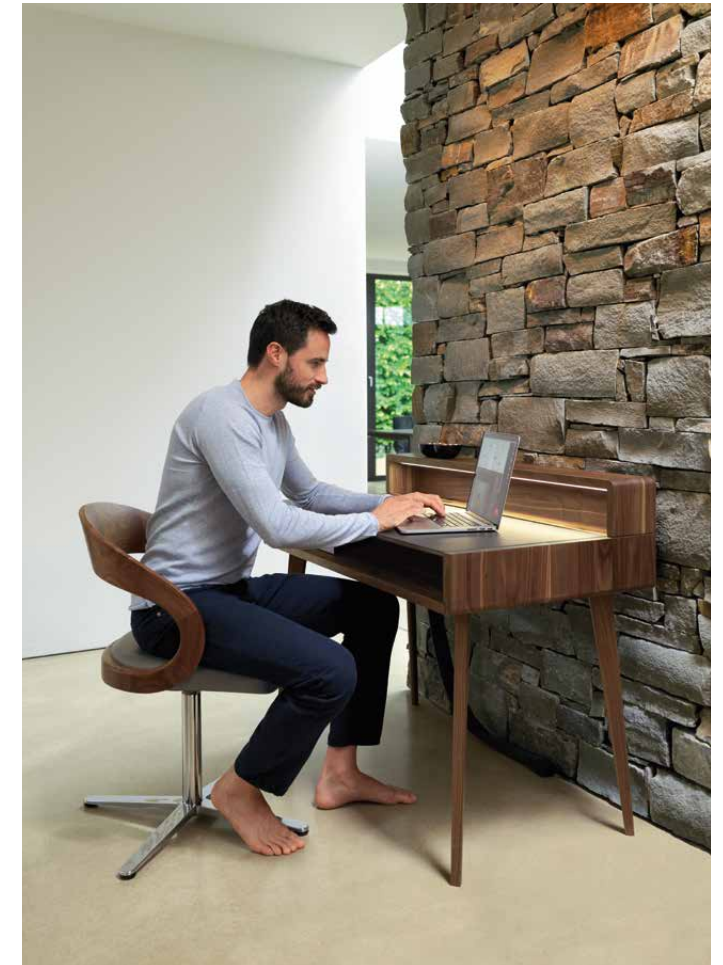

cubus Sekretär

cubus

Der **cubus** Sekretär verwandelt sich im Nu von einer eleganten Kommode in ein vollwertiges Home Office – bei der Variante mit Bildschirmlift sogar mit stufenlos höhenverstellbarem Monitor.