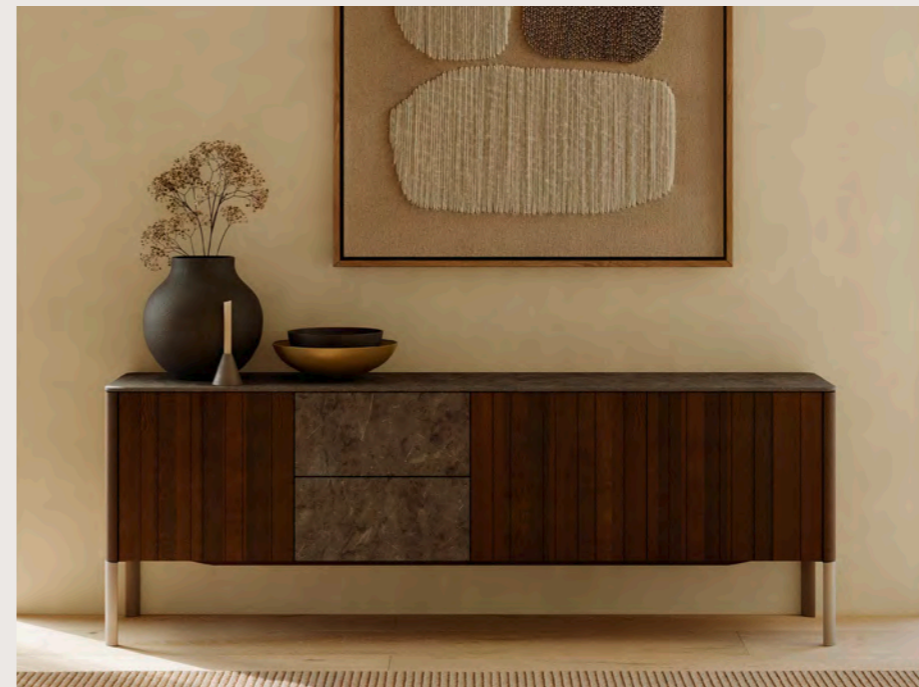

nya  
Stuhl  
chair  
chaise

ESSZIMMER |  
DINING ROOM | SALLE À MANGER

nya  
Sideboard, Eiche geräuchert  
sideboard, smoked oak  
buffet bas, chêne fumé

nya  
Vitrine, Eiche geräuchert  
display case, smoked oak  
vitrine, chêne fumé

# nya

Tisch und Stuhl | table and chair | table et chaise

*Stephanie Jasny*

Der nya Tisch als zentrales Möbel der Kollektion inszeniert Naturholz auf einzigartig anmutige Weise. Weiche Linienführung und definierte Radien prägen den Entwurf, der mit dem iF Design Award 2026 ausgezeichnet wurde. Ein leichtfüßiges, skulpturales Metallgestell in der neuen Farbe clay oder in schwarz matt trägt die schlanke, bootsförmige oder rechteckige Tischplatte. Die handverlesene Holzoberfläche zeigt sich beim Ausziehtisch in der durchgehenden Maserung zwischen Tisch- und Einlegeplatte. Der dazugehörige Stuhl übersetzt die klare Formensprache in großzügigen Sitzkomfort, die Bouclé-Struktur der Stoffkollektion Glory unterstreicht in warmen Naturtönen seine zurückhaltende Eleganz. Präzise gesetzte Nähte und das markante Fußgestell zitieren die Ästhetik des Tisches: Als Ensemble bringt nya zeitlose Ruhe in jeden Raum.